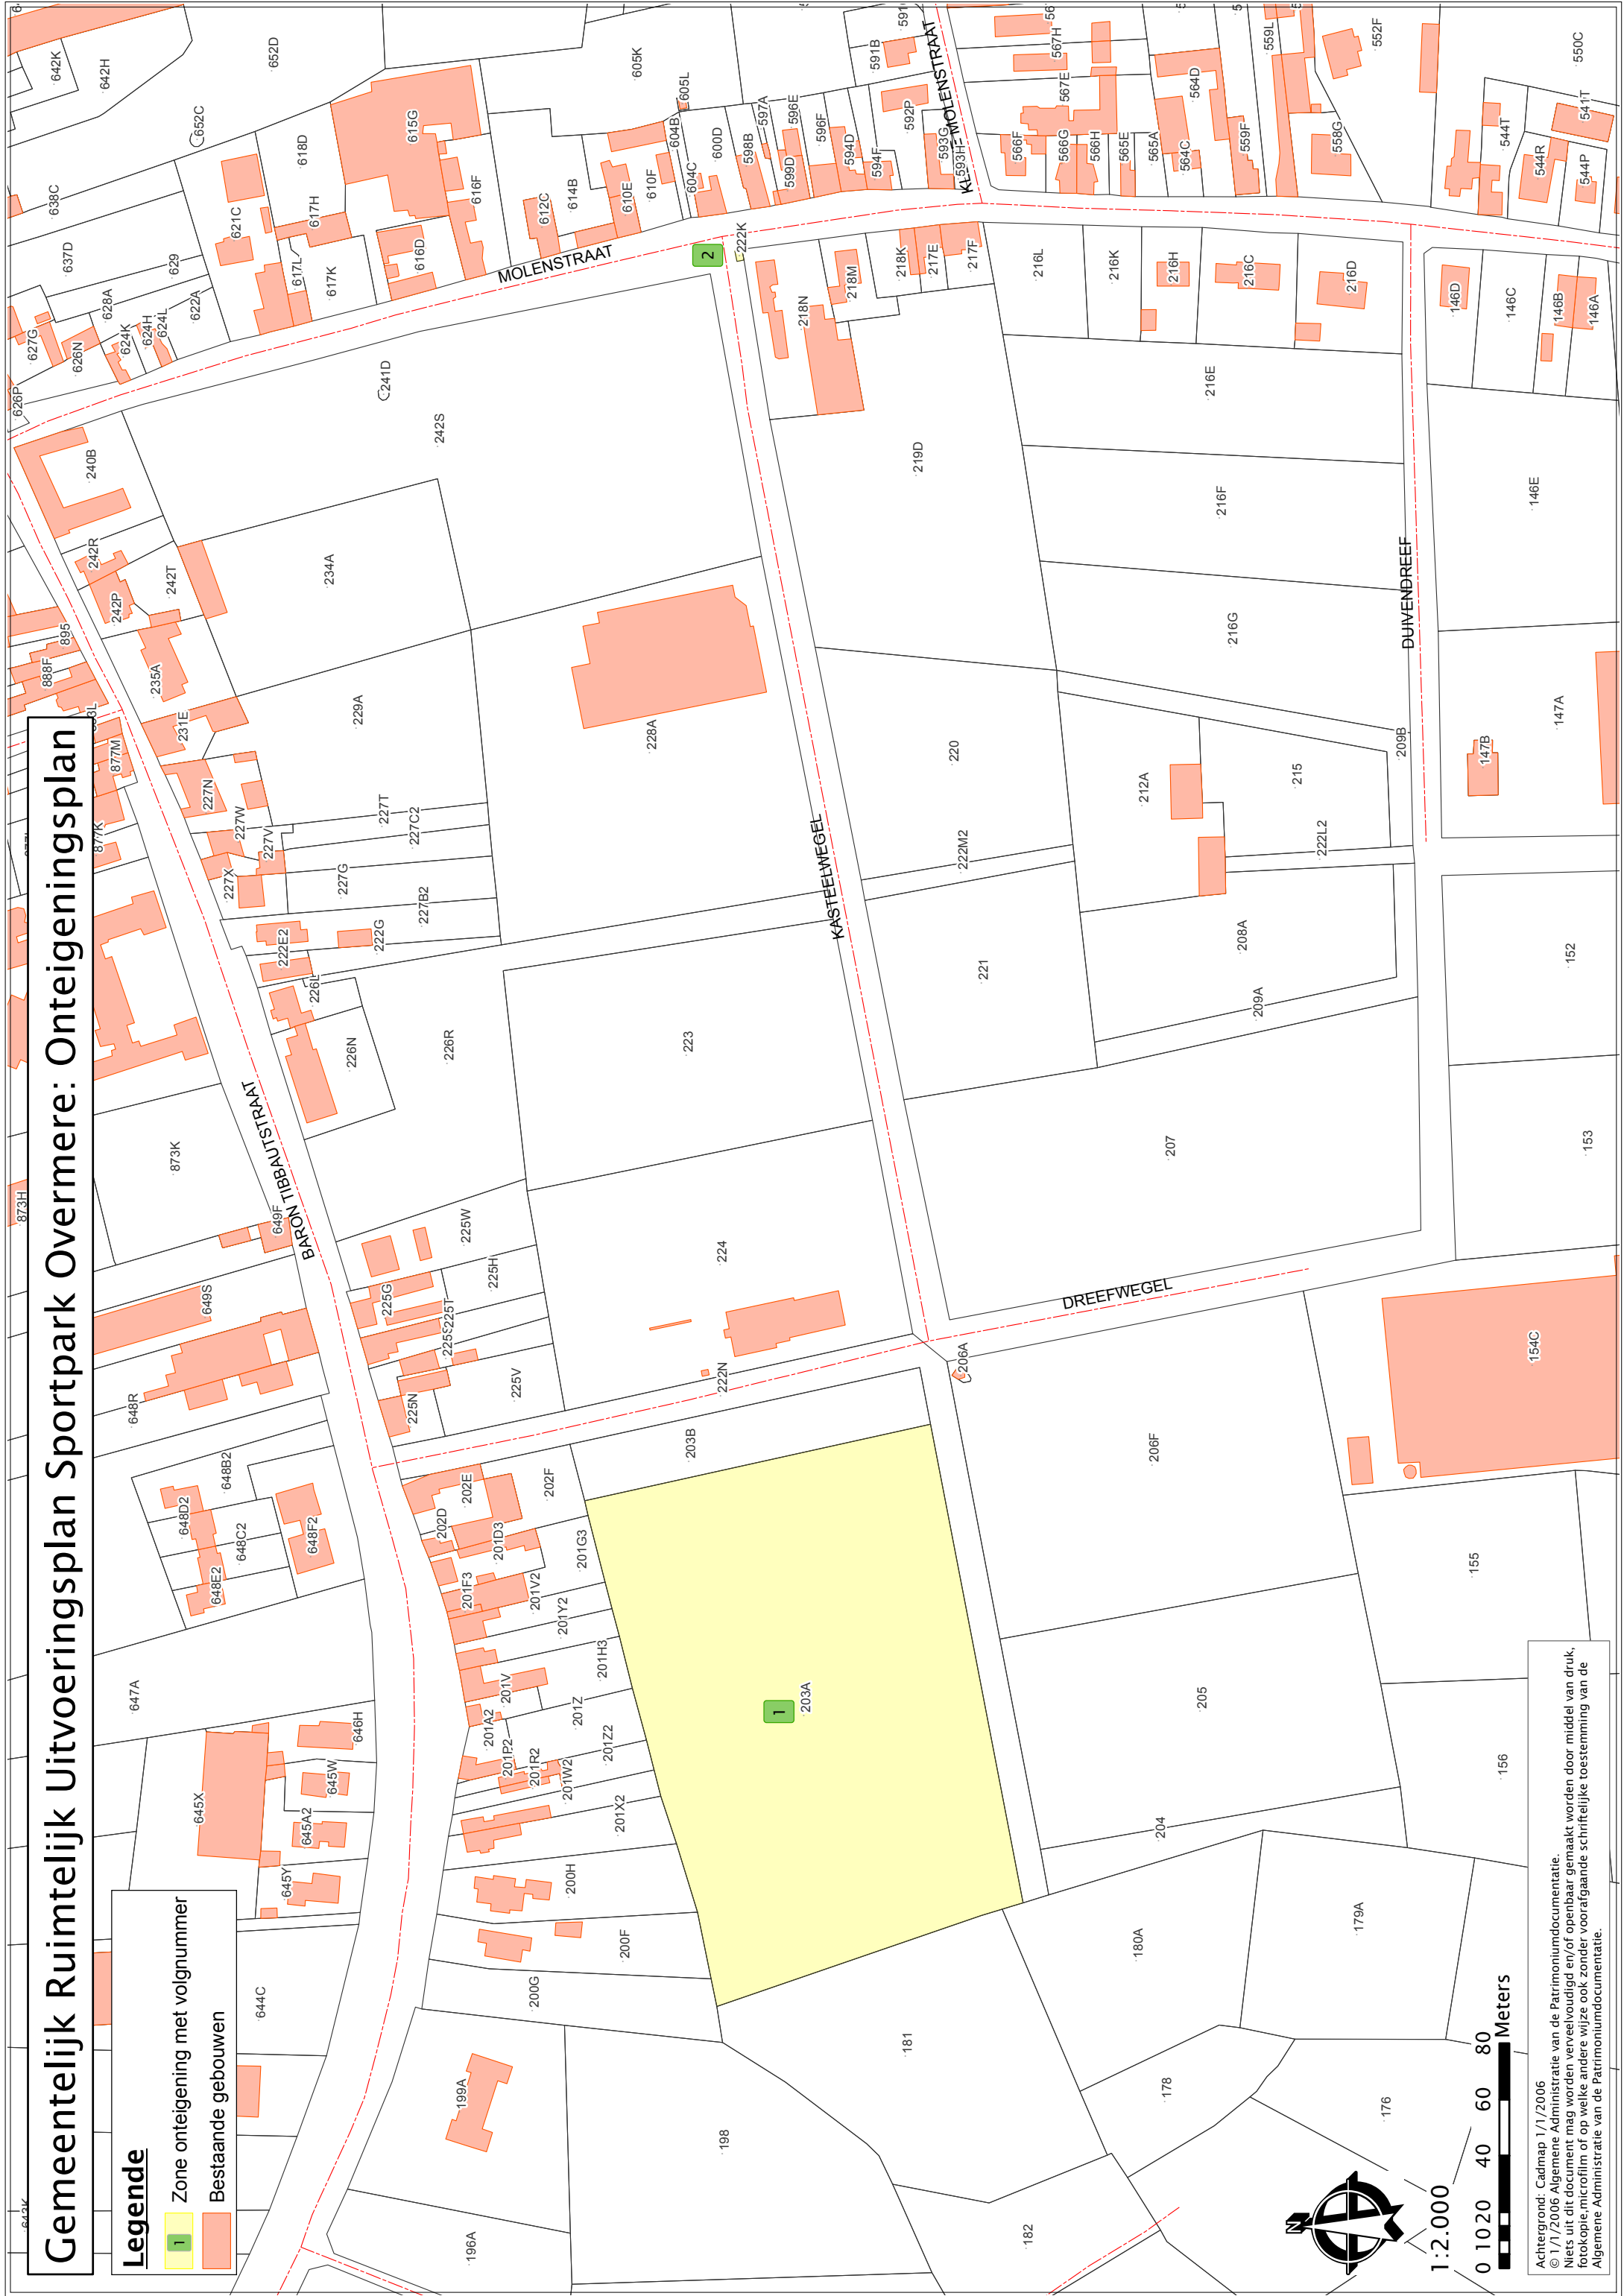

Gemeentelijk Ruimtelijk Uitvoeringsplan Sportpark Overmere: Onteigeningsplan

Legende

-  Zone onteigening met volgnummer
-  Bestaande gebouwen

Achtergrond: Cadmap 1/1/2006
© 1/1/2006 Algemene Administratie van de Patrimoniumdocumentatie.
Niets uit dit document mag worden vervaelvouwd en/of openbaar gemaakt worden door middel van druk, fotokopie, microfilm of op welke andere wijze ook zonder voorafgaande schriftelijke toestemming van de Algemene Administratie van de Patrimoniumdocumentatie.