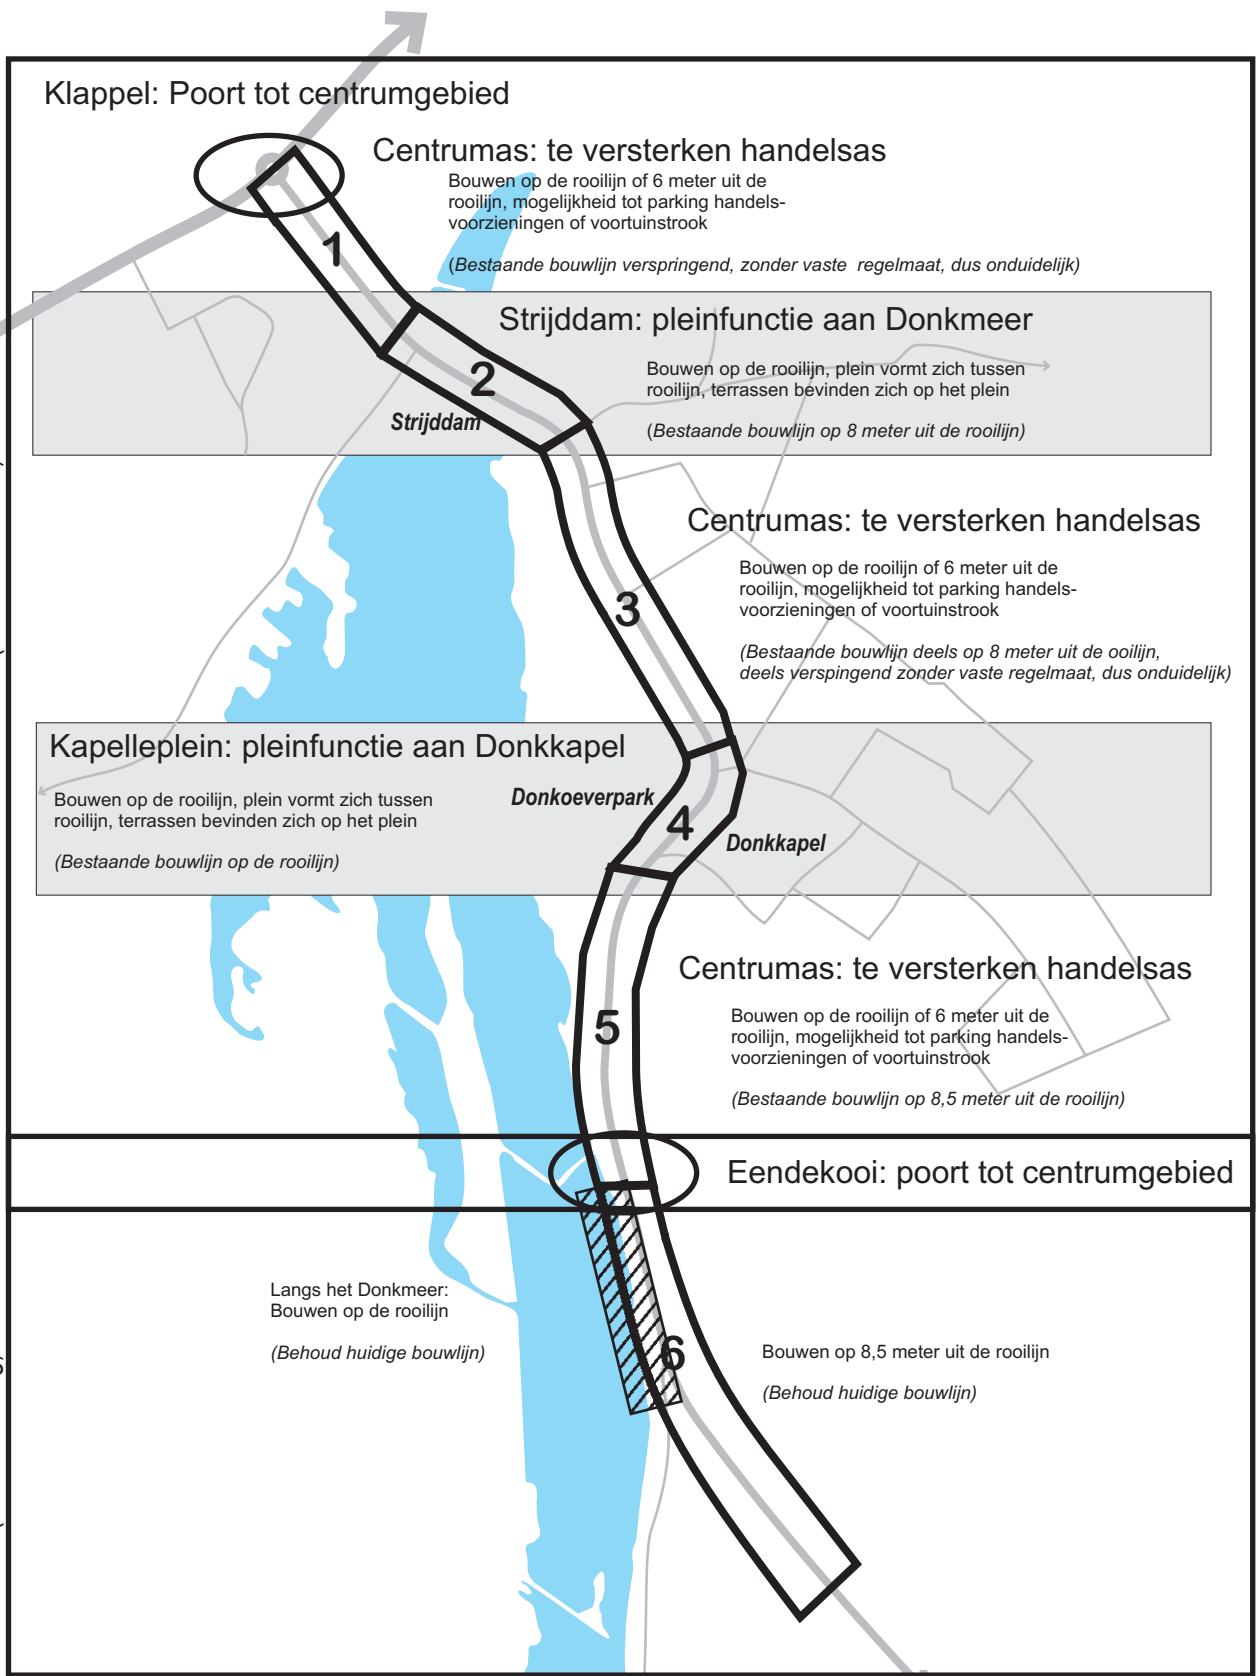

Kern- of centrumgebied
(woonkern Donk)

Overgangsgebied
(lintbebouwing)

1. Donkiaan tussen Dendermondsesteenweg en Brielstraat (Donkmeer)
2. Omgeving Donkmeer (Strijddam)
3. Donkiaan tussen Zandstraat (Donkmeer) en Oude Dreef
4. Omgeving Donkkapel - Doenkoeverpark (Kappelleplein)
5. Donkiaan van Kappelleplein tot aan toegang Eendekooi
6. Donkiaan - Blauwhofdreef deel ten zuiden van Eendekooi