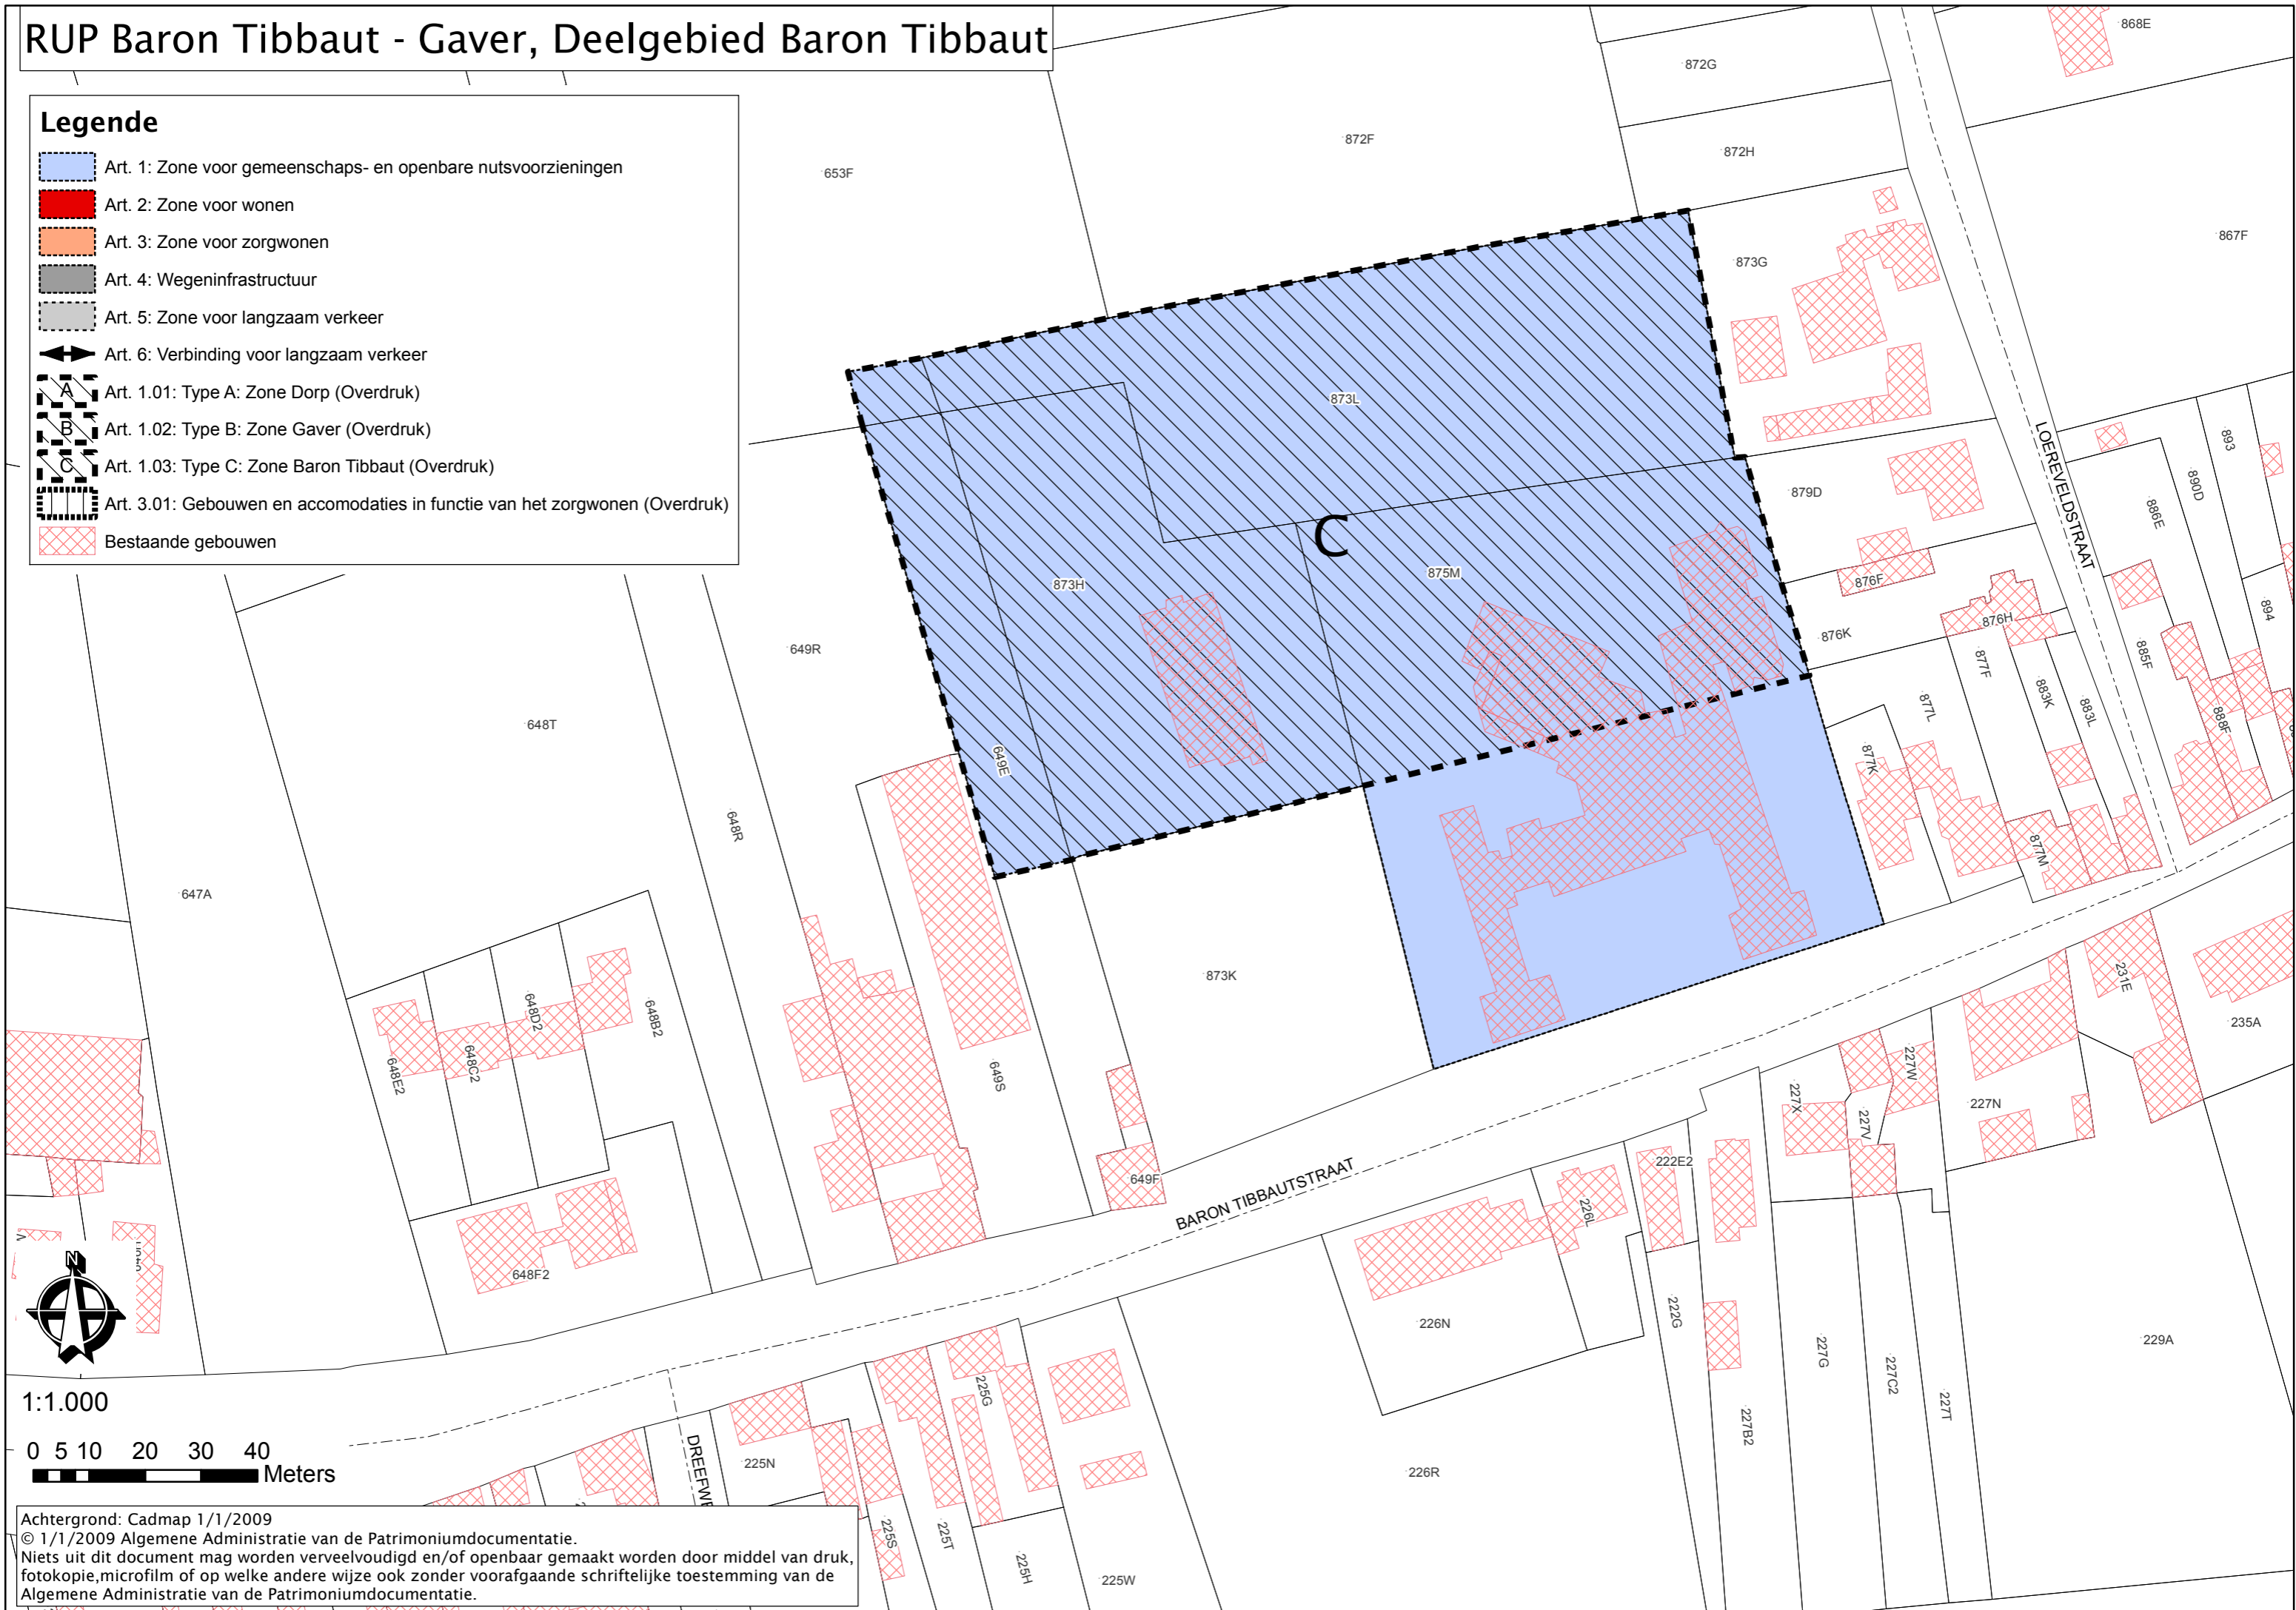

# RUP Baron Tibbaut - Gaver, Deelgebied Baron Tibbaut

## Legende

-  Art. 1: Zone voor gemeenschaps- en openbare nutsvoorzieningen
-  Art. 2: Zone voor wonen
-  Art. 3: Zone voor zorgwonen
-  Art. 4: Wegeninfrastructuur
-  Art. 5: Zone voor langzaam verkeer
-  Art. 6: Verbinding voor langzaam verkeer
-  Art. 1.01: Type A: Zone Dorp (Overdruk)
-  Art. 1.02: Type B: Zone Gaver (Overdruk)
-  Art. 1.03: Type C: Zone Baron Tibbaut (Overdruk)
-  Art. 3.01: Gebouwen en accomodaties in functie van het zorgwonen (Overdruk)
-  Bestaande gebouwen