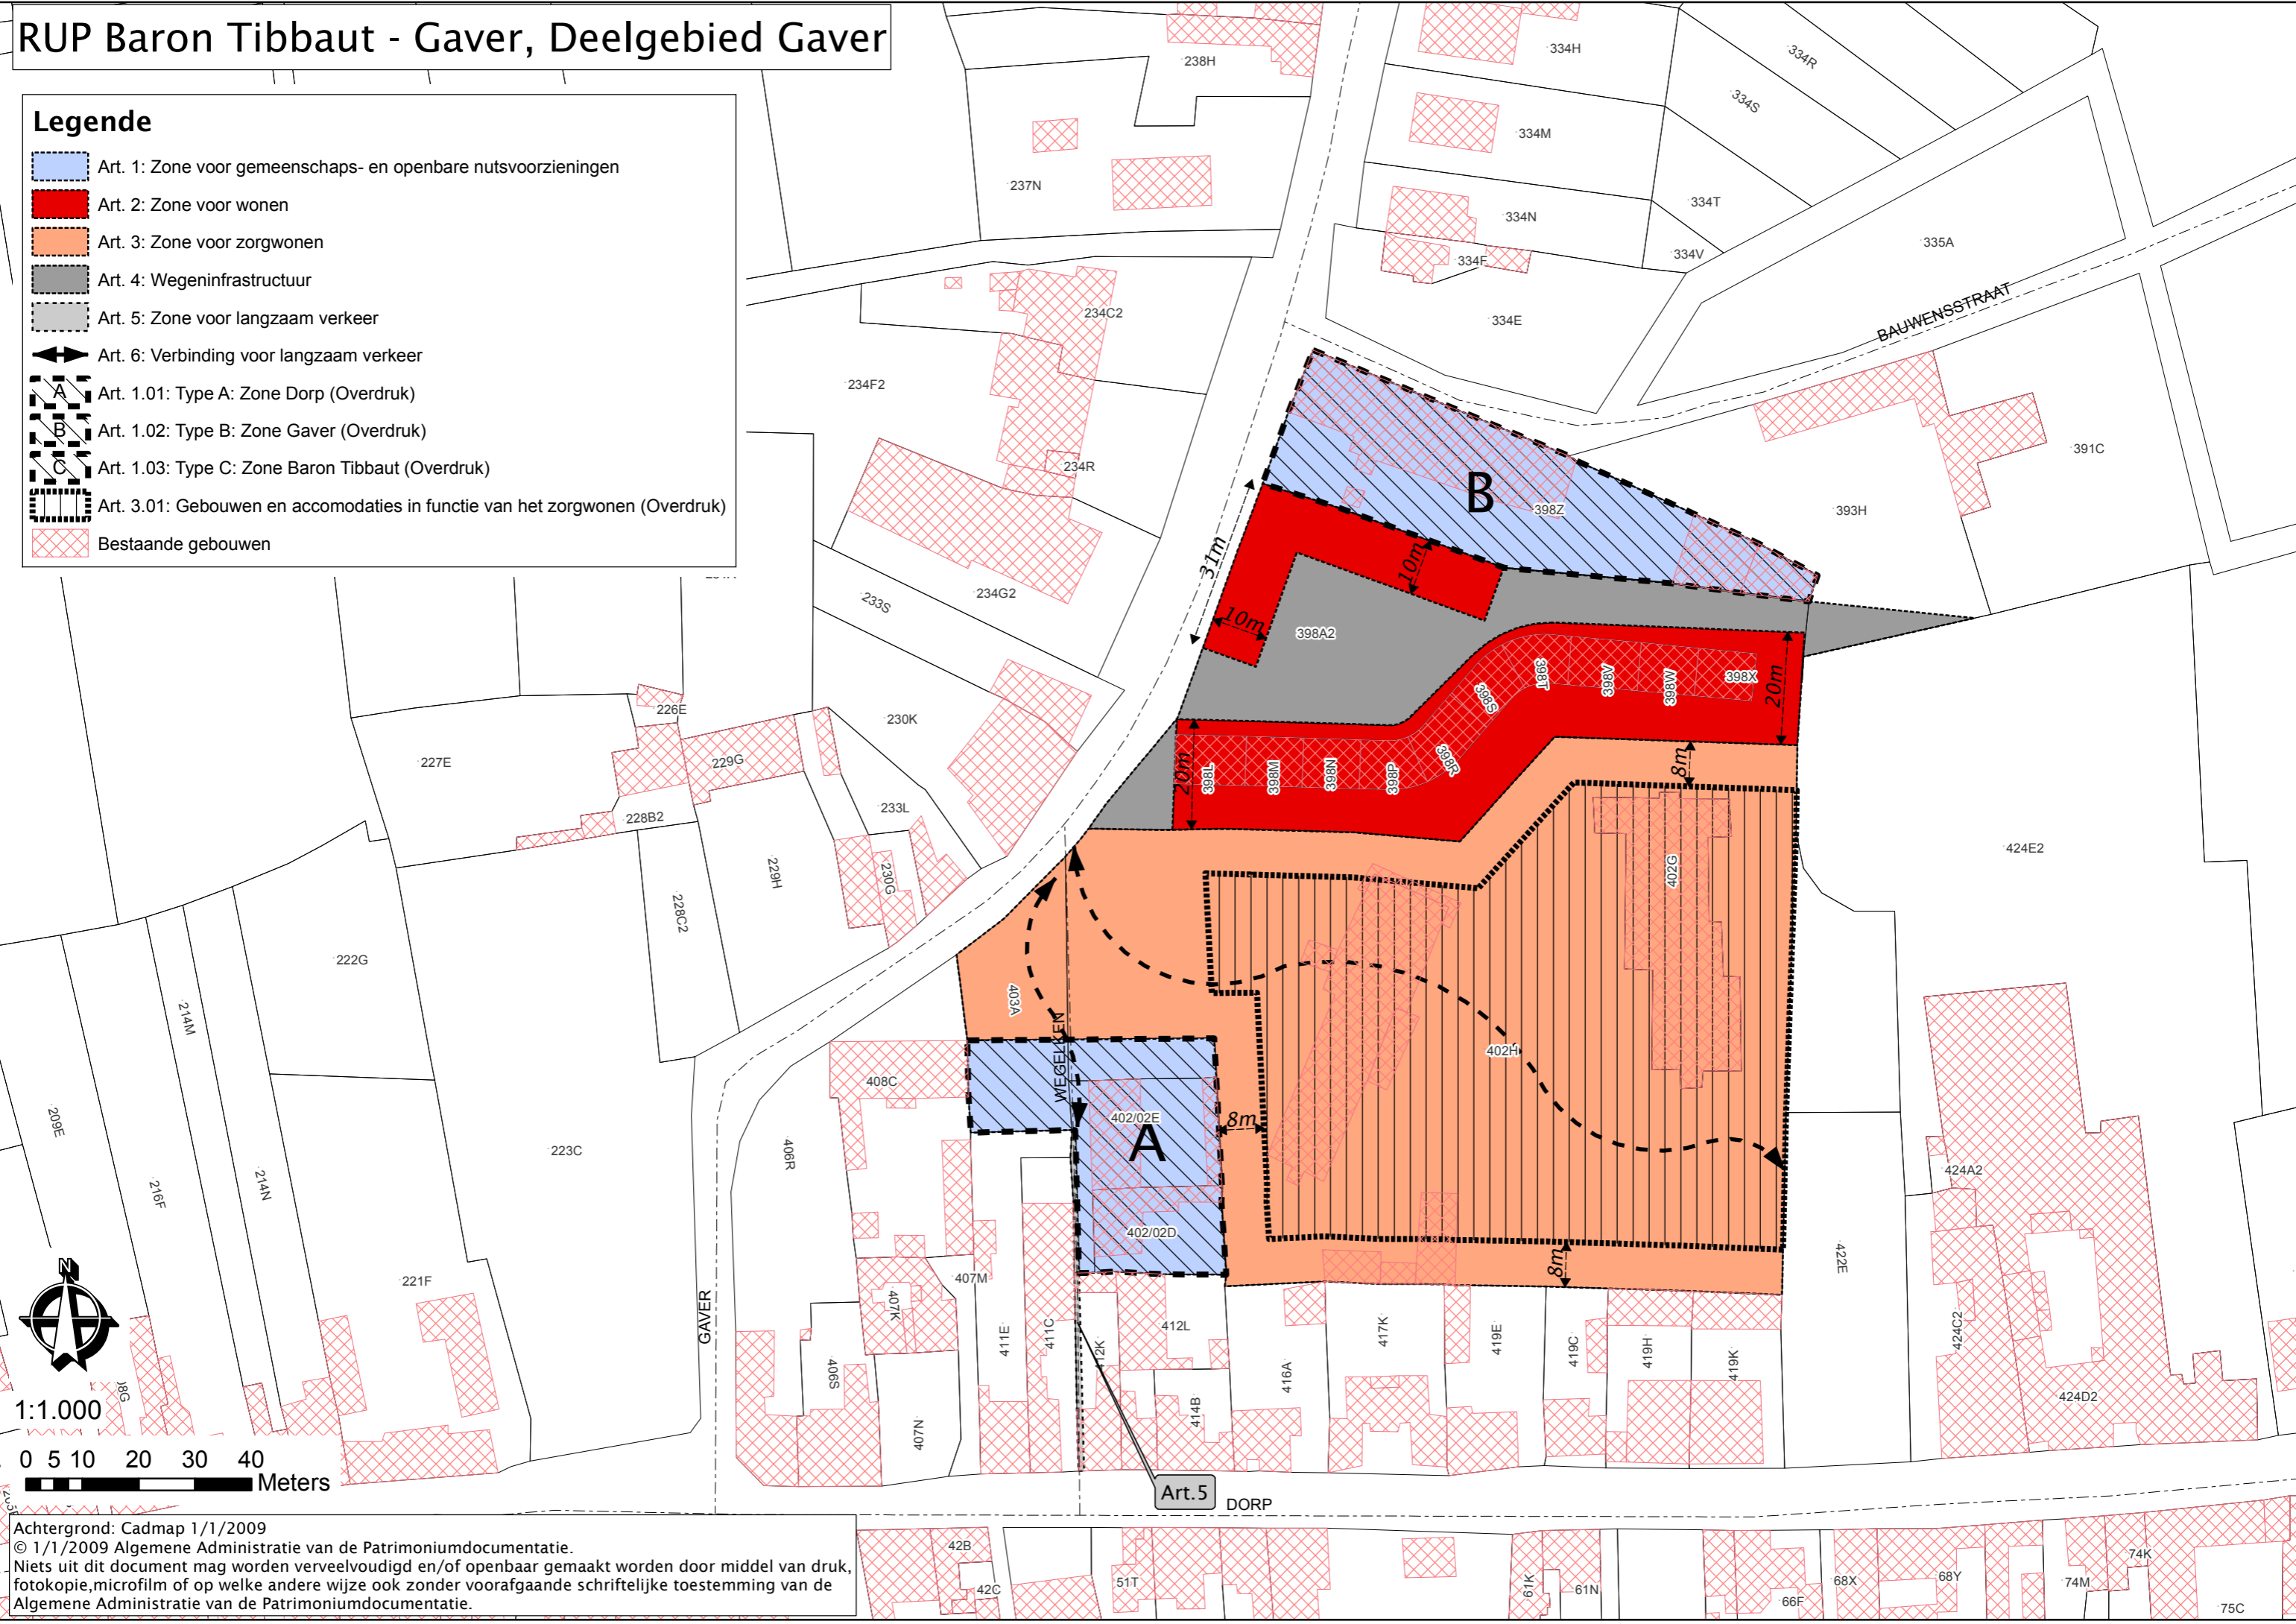

RUP Baron Tibbaut - Gaver, Deelgebied Gaver

Legende

-  Art. 1: Zone voor gemeenschaps- en openbare nutsvoorzieningen
-  Art. 2: Zone voor wonen
-  Art. 3: Zone voor zorgwonen
-  Art. 4: Wegeninfrastructuur
-  Art. 5: Zone voor langzaam verkeer
-  Art. 6: Verbinding voor langzaam verkeer
-  Art. 1.01: Type A: Zone Dorp (Overdruk)
-  Art. 1.02: Type B: Zone Gaver (Overdruk)
-  Art. 1.03: Type C: Zone Baron Tibbaut (Overdruk)
-  Art. 3.01: Gebouwen en accomodaties in functie van het zorgwonen (Overdruk)
-  Bestaande gebouwen