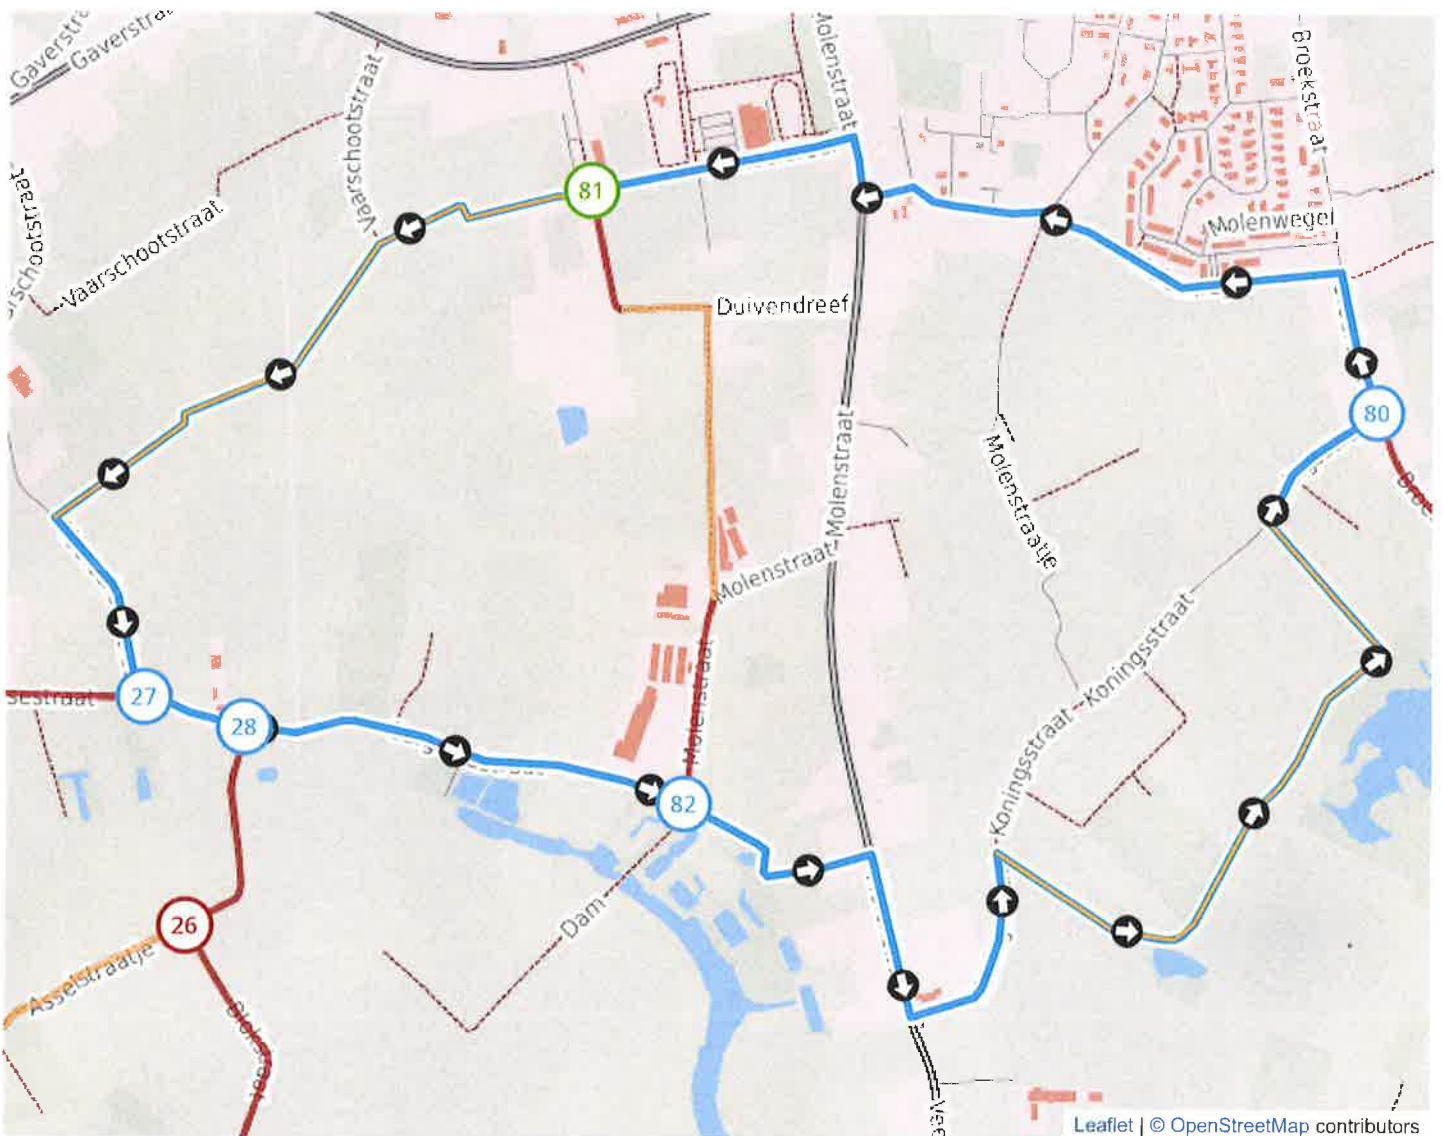

Gebruik jij onze app al? Als je in de app naar de routeplanner gaat en rechtsboven in het menu kiest voor 'Importeer route', kan je deze QR-code scannen. Op die manier kan je deze route met je smartphone volgen. Meer info: www.wandelknooppunt.be/nl/app

regio('s): Kalkense Meersen

adres startplaats (schatting): Dreefwegel, 9290 Berlare, België

81

Dreefweg
Dreefweg

Baron Tibbaultstraat

Baron Tibbaultstraat

Overmere

Molensstraat

Molensstraat